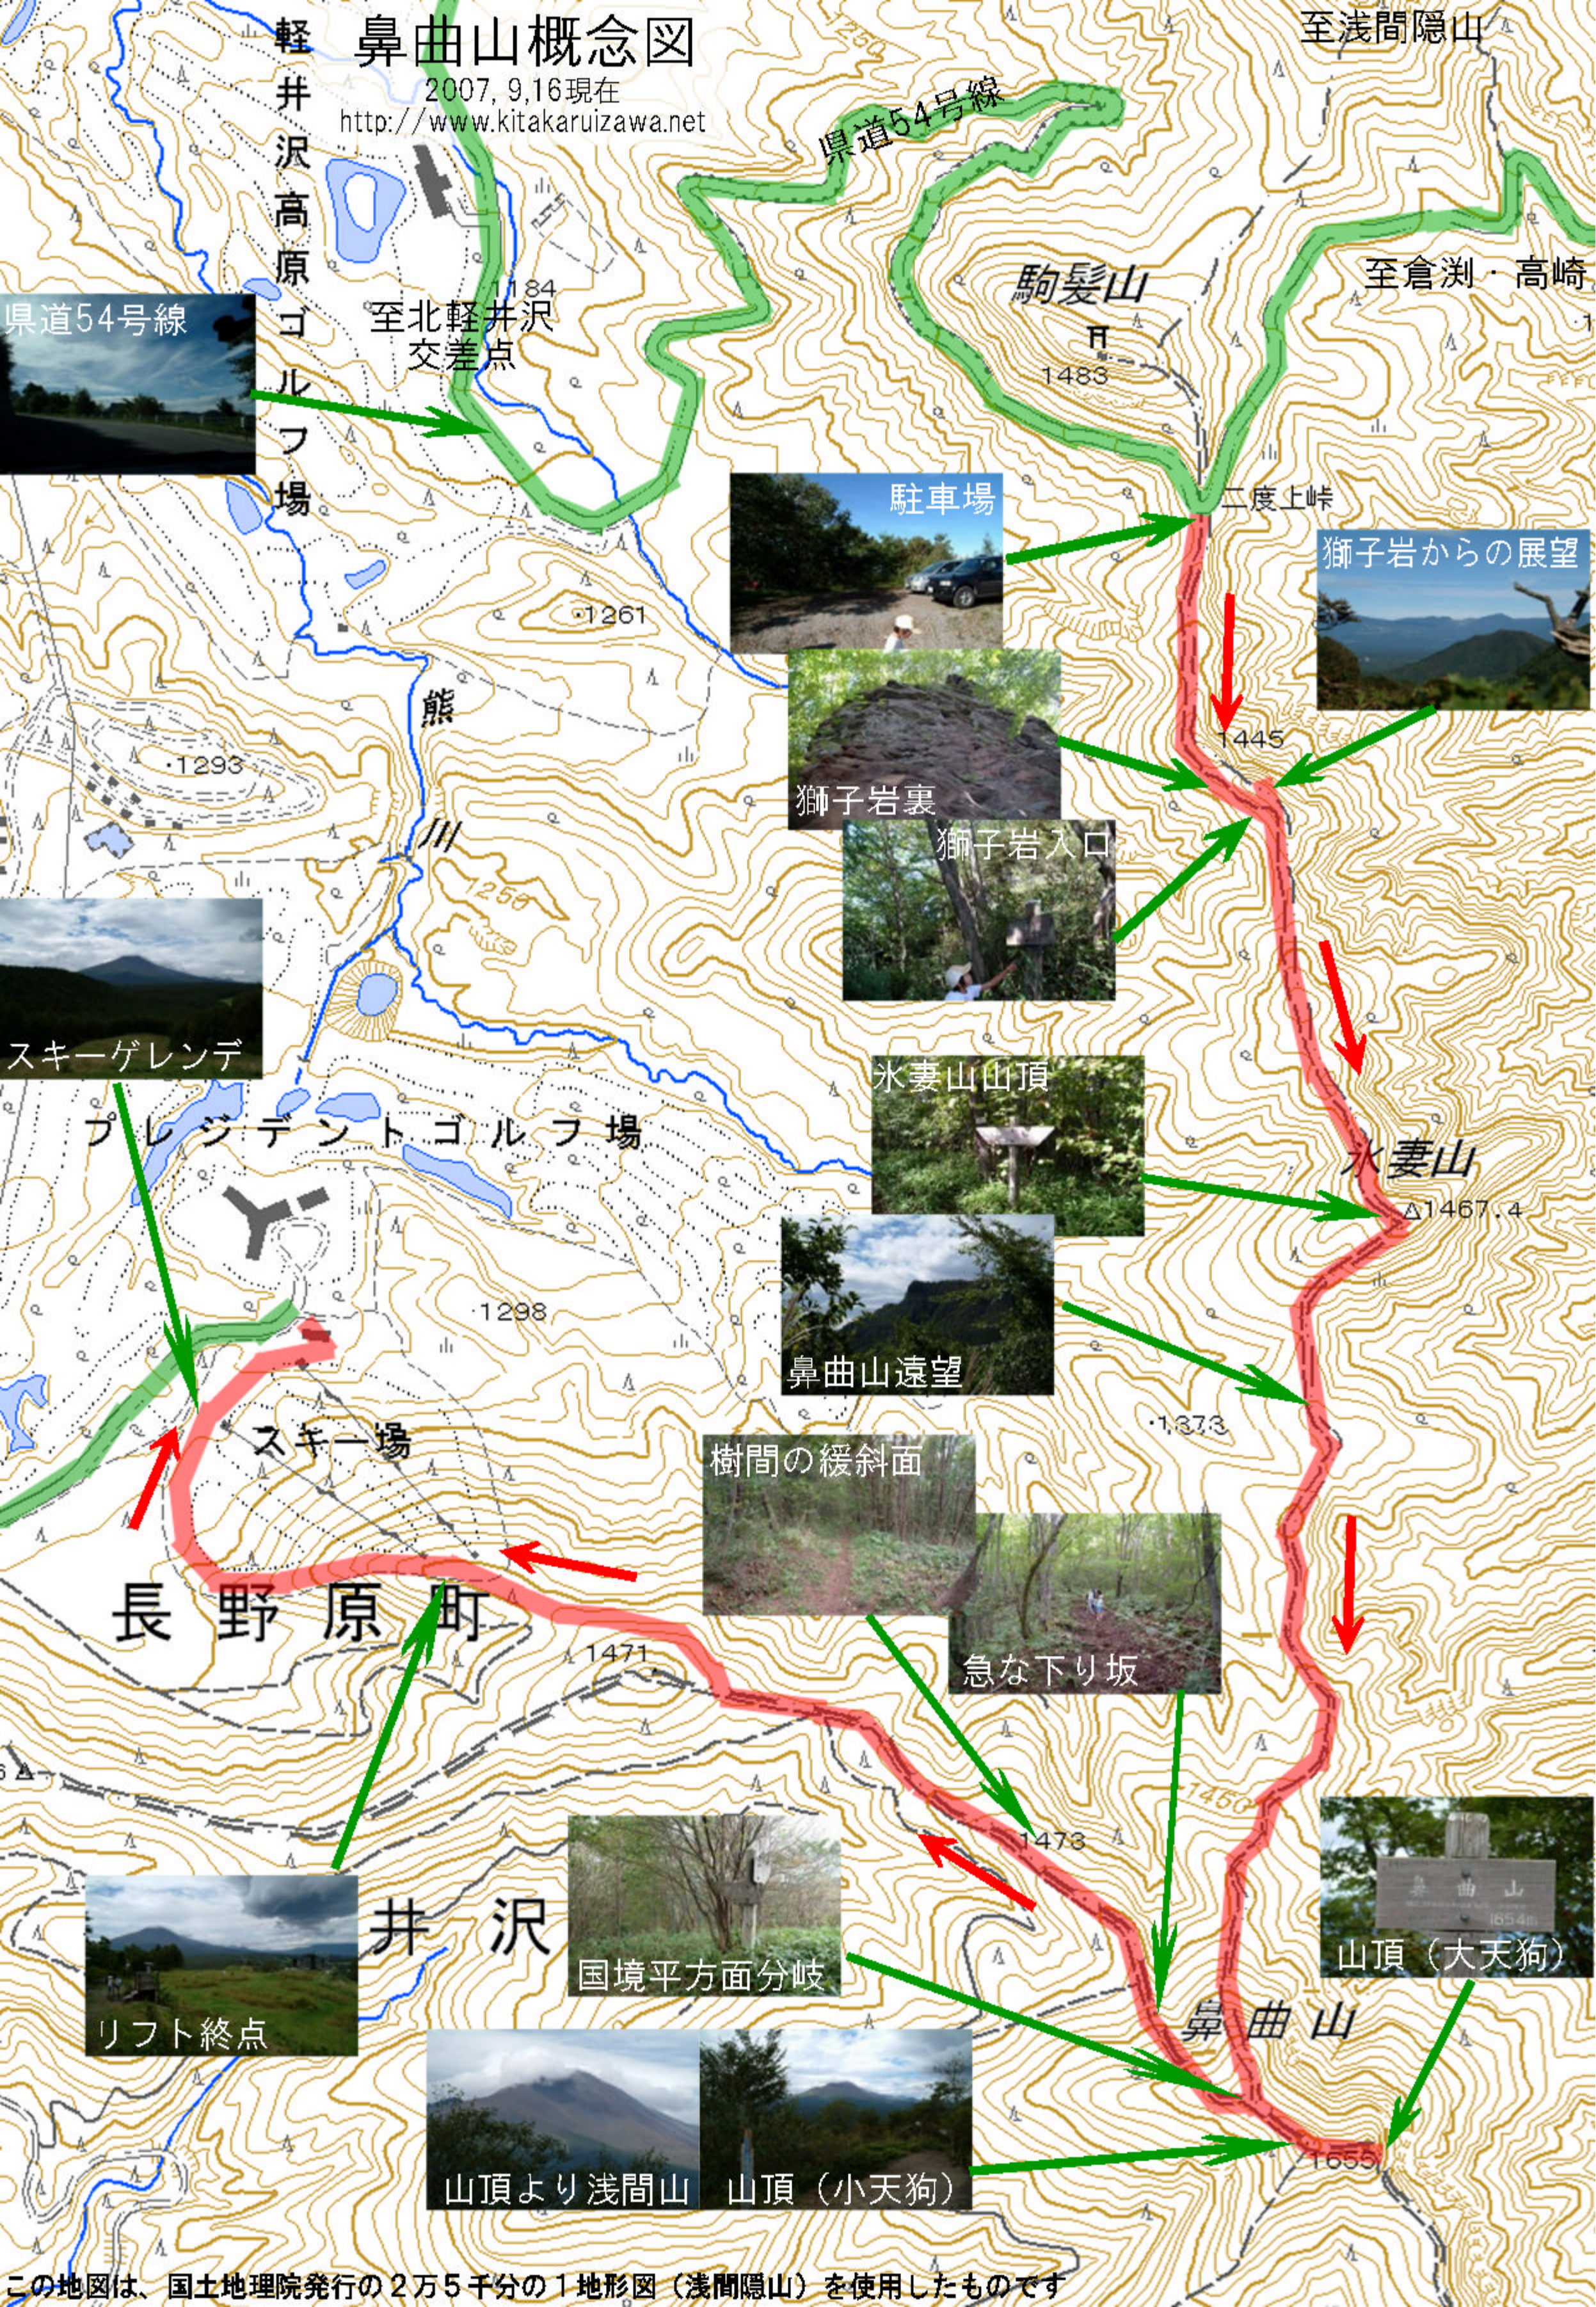

鼻曲山概念図

2007, 9, 16現在
<http://www.kitakaruizawa.net>

この地図は、国土地理院発行の2万5千分の1地形図（浅間隠山）を使用したものです